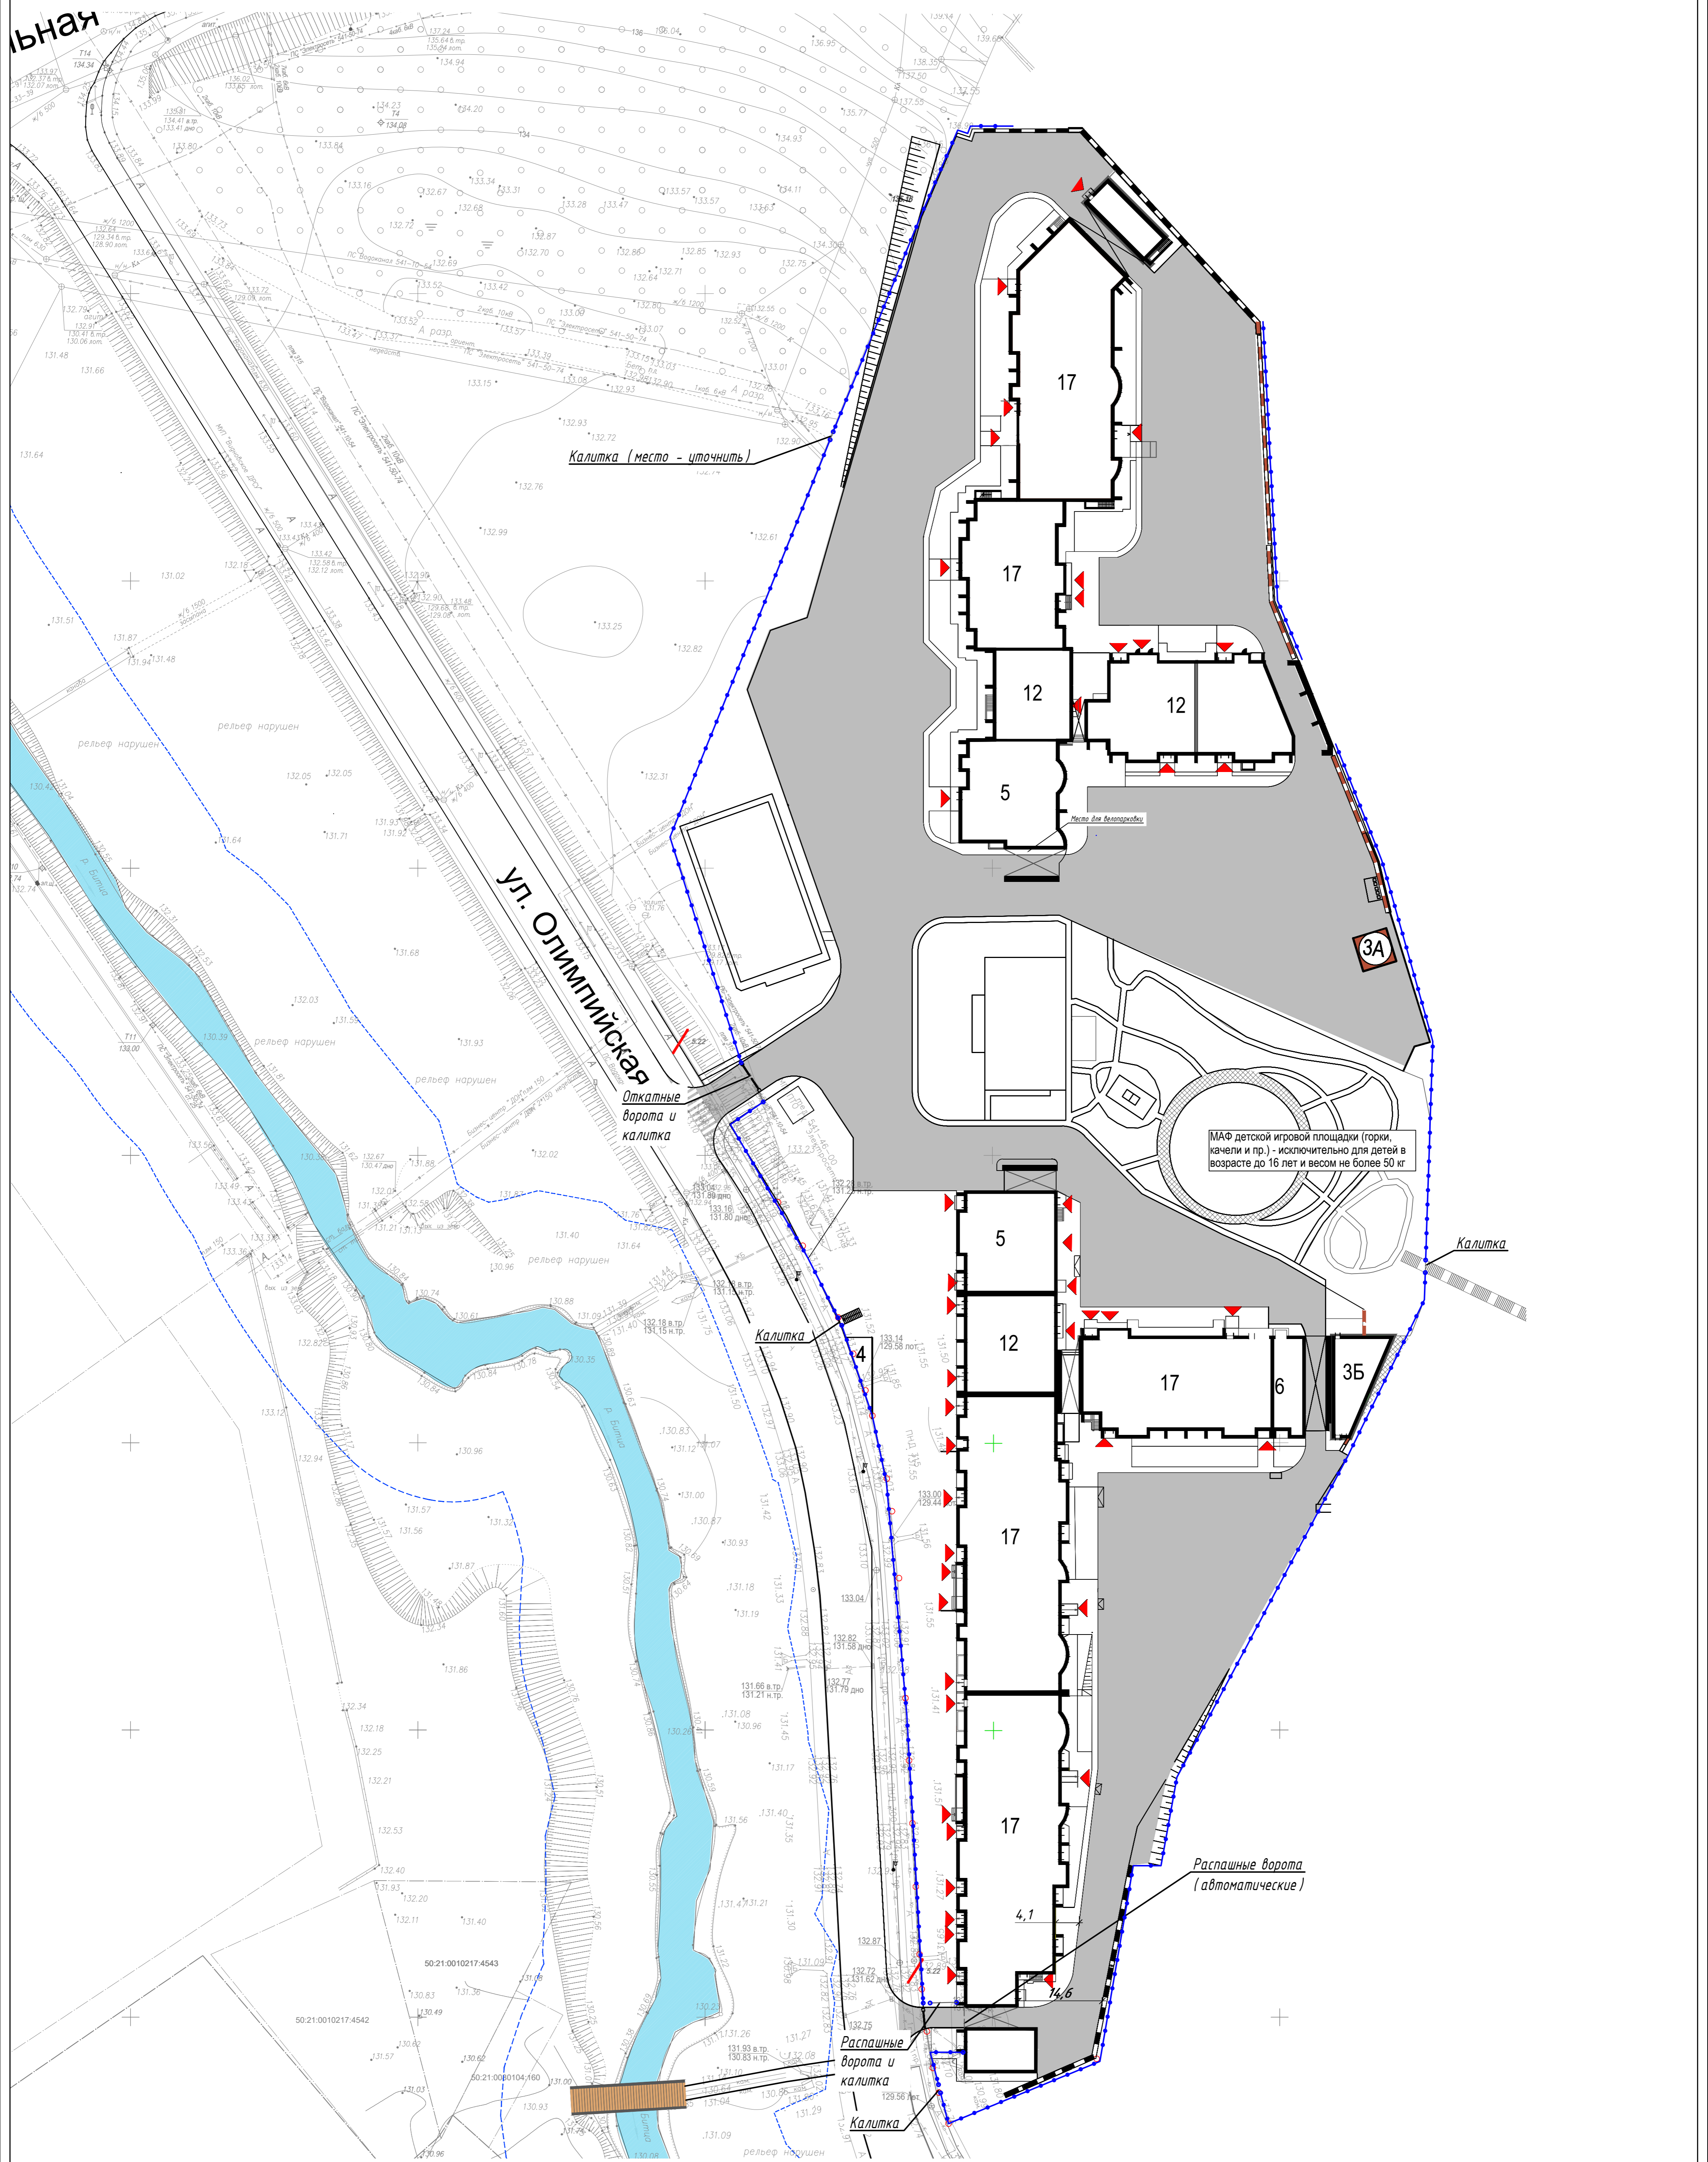

ьяная

Калитка (место - уточнить)

Ул. Олимпийская

Откатные
ворота и
калитка

МАФ детской игровой площадки (горки,
качели и пр.) - исключительно для детей в
возрасте до 16 лет и весом не более 50 кг

Калитка

Распашные ворота
(автоматические)

Распашные
ворота и
калитка

Калитка