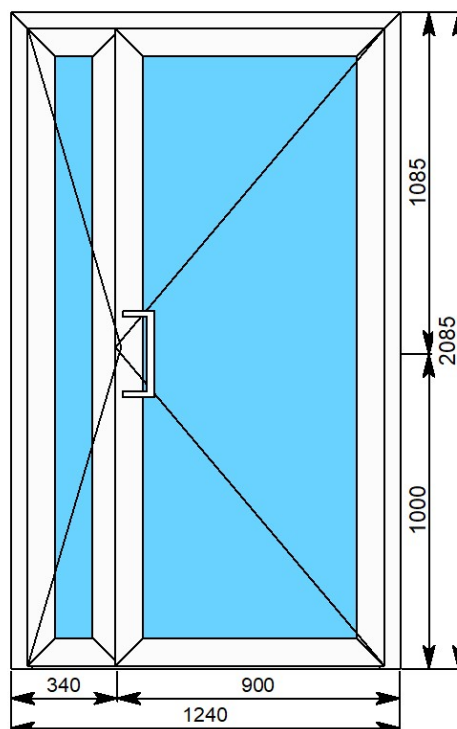

СМЕТА № 41544

дата: 14.02.2024

Изделие	3
Дверь МП-45 (холодная, порог 12 мм), правая створка рабочая	
Профиль	МП-45
Цвет	Белый (RAL 9016)
Ширина, мм	1240
Высота, мм	2085
Вид	снаружи
Вес, кг	76
Стеклопакет 24 мм (6 - 12 - 6), прозрачный, кв.м.	1,34
Стеклопакет 24 мм (6 - 12 - 6), прозрачный, кв.м.	0,29
Цена, руб.	47 970,00
Количество изделий, шт	1
Площадь изделия, кв.м.	2,59
СУММА, руб.	47 970,00
петли двухсекционные 6 шт, ручка-скоба 350 мм, замок с роликом. ключ-ключ	

Всего изделий: 1 шт.
Общая площадь изделий: 2,59 кв.м.

ИТОГО ЗА ИЗДЕЛИЯ: 47 970,00

МОНТАЖ: 9 065,00

ДОДОДЧИК С УСТАНОВКОЙ, 1 шт.: 8 500,00

ДОСТАВКА: 2 200,00

ИТОГО ПО ЗАКАЗУ: 67 735,00

ИТОГО СО СКИДКОЙ: 60 960,00